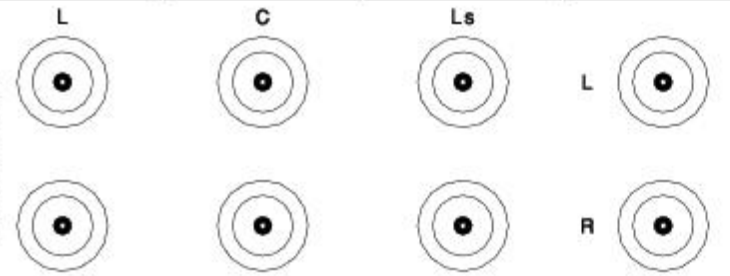

230Vac FUSE:0,3A

L C Ls

R SUB Rs TV MAC DAT LAPTOP

L B R

R SUB Rs SUBs

TB MIC TB OUT

SERIAL No.2005JE1

DOGGY