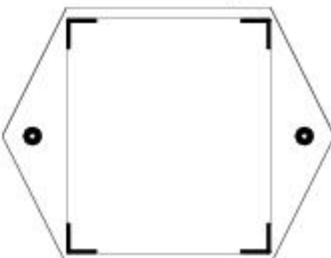

230Vac FUSE:0,3A

L C Ls

R SUB Rs TV MAC DAT LAPTOP

L B R

R SUB Rs SUBs

TB MIC TB OUT

SERIAL No.2005JE1

DOGGY